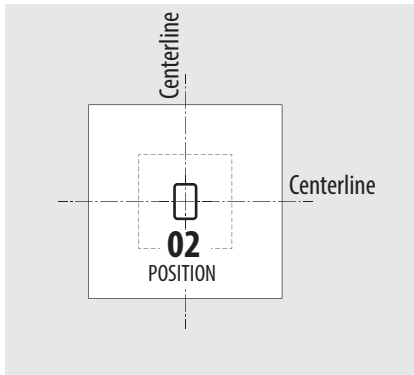

Power Block

Power Block and Grommet Location

Square Tables

Media Tables

Collaborative Tables

Power Block and Grommet

Supplier Product #	Cut Through	Code							
		01 POSITION	02 POSITION	03 POSITION					
GROMMETS		AG1	AG2	AG3	PLCTM101		A1	A2	A3
PMSPPDM		E1	E2	E3	PLRTM202		U1	U2	U3
Oasis Mini A/B		M1	M2	M3	Villa		V1	V2	V3
PLCTM102		J1	J2	J3					
PLRTM101		K1	K2	K3					