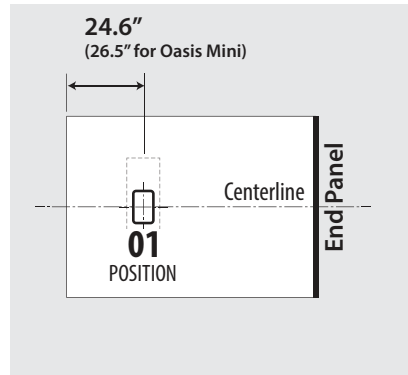

Power Block

Power Block and Grommet Location

Square Tables

Media Tables

Collaborative Tables

Power Block and Grommet

Supplier Product #	Cut Through	Code							
		01 POSITION	02 POSITION	03 POSITION					
GROMMETS		AG1	AG2	AG3	PLCTM101		A1	A2	A3
PMSPPDM		E1	E2	E3	PLRTM202		U1	U2	U3
Oasis Mini A/B		M1	M2	M3	Villa		V1	V2	V3
PLCTM102		J1	J2	J3					
PLRTM101		K1	K2	K3					