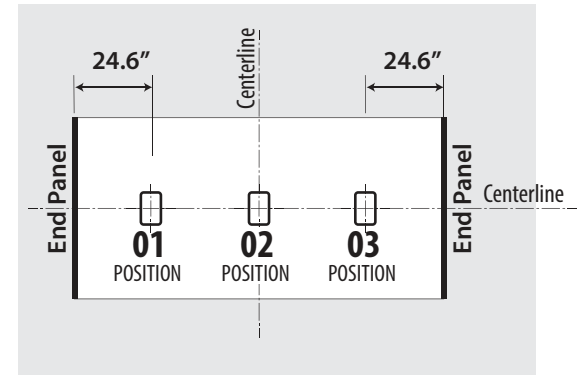

Power Block

Power Block and Grommet Location

Square Tables

Media Tables

Collaborative Tables

Power Block and Grommet

Supplier Product #	Cut Through	Code							
		01 POSITION	02 POSITION	03 POSITION					
GROMMETS		AG1	AG2	AG3	PLCTM101		A1	A2	A3
PMSPPDM		E1	E2	E3	PLRTM202		U1	U2	U3
Oasis Mini A/B		M1	M2	M3	Villa		V1	V2	V3
PLCTM102		J1	J2	J3					
PLRTM101		K1	K2	K3					