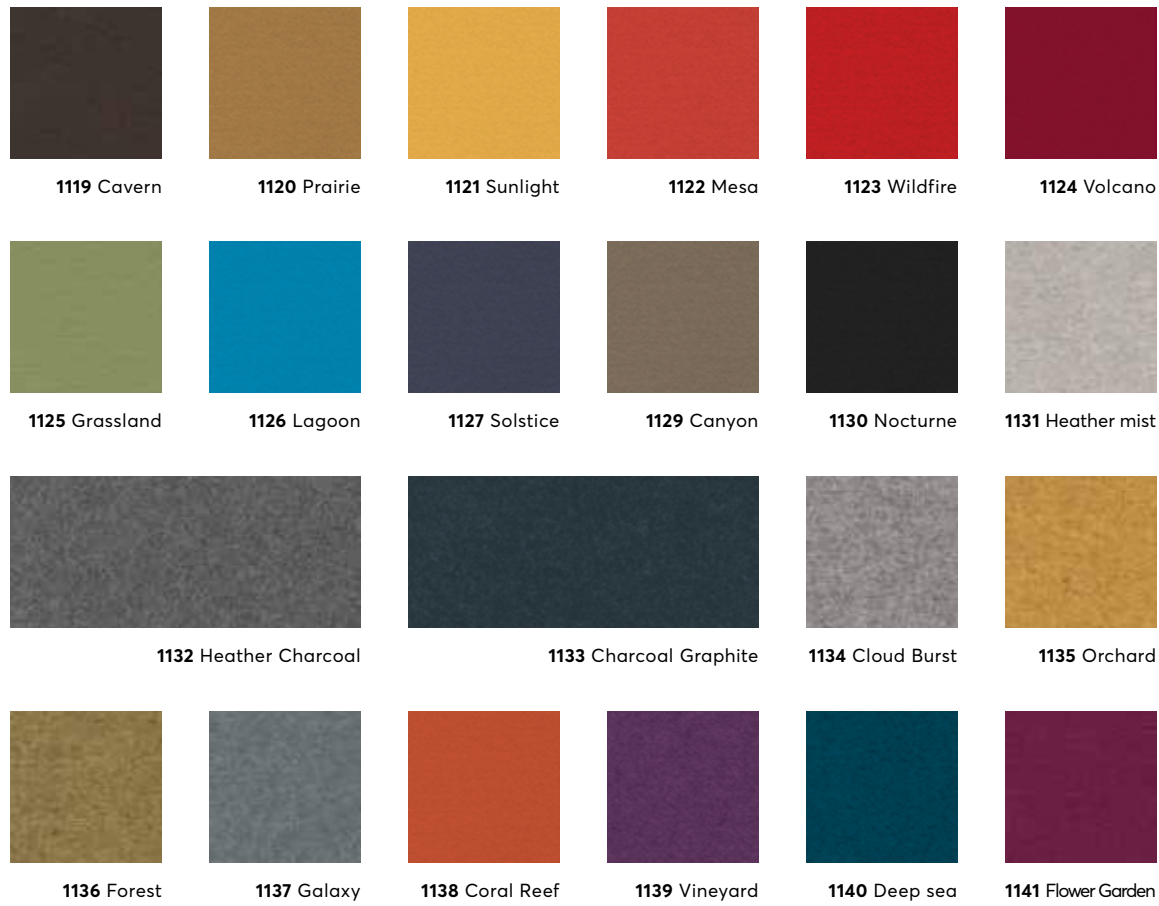

608 Sandstone

802 Tan

805 Bisque

808 Mocha

905 Steel

1009 Plum

3003 Pacific Blue

3006 Navy

3822 White

3948 Taupe

6003 Cream

6009 Chinchilla

8020 Chocolate

9003 Grey

9009 Black

QUADRILLE

1011 Jubilee

1012 Opus

1013 Masquerade

1014 Soiree

1015 Revelry

1016 Escapade

INFINITY

Grade 2 — polyester

HUE

Grade 3 — polyester

ECO WOOL

Grade 4 — eco intelligent wool

SILICA

Grade 7 — sheen vinyl

SILICA LEATHER

Grade 7 — vinyl